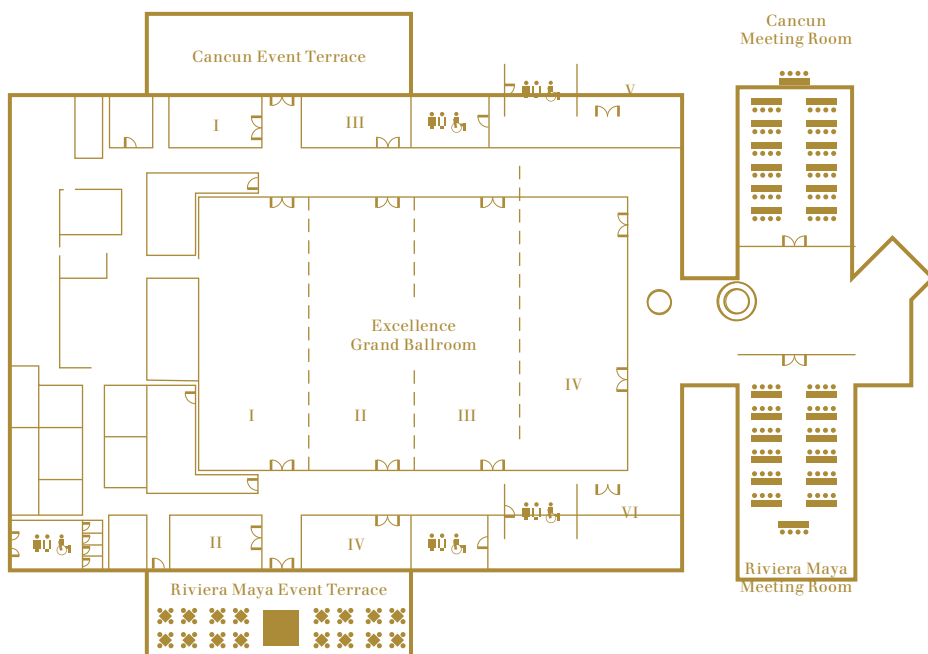

## MEETING ROOM PLAN

MEETING SPACE <i>LUGAR</i>	SIZE SQ. FT / MT <sup>2</sup> <i>MEDIDAS</i>	LxW FT / MT <sup>2</sup> <i>DIMENSIONES</i>	HEIGHT FT / MT <sup>2</sup> <i>ALTURA</i>	ROUNDS OF 10 <i>GALA</i>	RECEPTION <i>COCTEL</i>	CONFERENCE <i>JUNTA</i>	CLASSROOM SEATING <i>ESCUELA</i>	U SHAPE SEATING <i>TIPO U</i>	THEATER SEATING <i>TEATRO</i>
Excellence Grand Ballroom	10600 / 985	152x82 / 40x25	21 / 6.5	760	1000	240	460	180	960
Excellence Grand Ballroom Section I	2635 / 245	35x82 / 10x25	21 / 6.5	180	250	60	140	48	220
Excellence Grand Ballroom Section II	2635 / 245	35x82 / 10x25	21 / 6.5	180	250	60	140	48	220
Excellence Grand Ballroom Section III	2635 / 245	35x82 / 10x25	21 / 6.5	180	250	60	140	48	220
Excellence Grand Ballroom Section IV	2635 / 245	35x82 / 10x25	21 / 6.5	180	250	60	140	48	220
Cancun Meeting Room	1990 / 185	59x34.5 / 18x10.5	9.8 / 3	120	180	48	90	40	170
Riviera Maya Mtg. Rm.	1990 / 185	59x34.5 / 18x10.5	9.8 / 3	120	180	48	90	40	170
Cancun Event Terrace	2028 / 192	78x26 / 24x8	-	80	160	-	-	-	-
Riviera Maya Event Ter.	2028 / 192	78x26 / 24x8	-	80	160	-	-	-	-
Boardroom I	450 / 40	28x15 / 8.6x4.5	9.8 / 3	-	25	10	18	8	25
Boardroom II	450 / 40	28x15 / 8.6x4.5	9.8 / 3	-	25	10	18	8	25
Boardroom III	485 / 45	35x15 / 10x4.5	9.8 / 3	-	50	12	24	10	50
Boardroom IV	485 / 45	35x15 / 10x4.5	9.8 / 3	-	50	12	24	10	50
Boardroom V	485 / 45	35x15 / 10x4.5	9.8 / 3	-	50	12	24	10	50
Boardroom VI	485 / 45	35x15 / 10x4.5	9.8 / 3	-	50	12	24	10	50